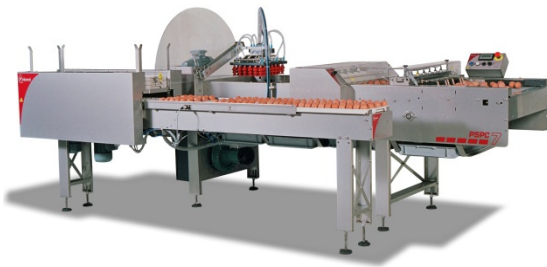

**PC&T**  
Prinzen Consultancy & Trading B.V.

Productos Prinzen para Granja

Embaladora Granja 22.000 hora  
Typo PSPC 30

Embaladora Granja Huevos Fétil 18.000 hora  
Typo PSPC 5

Embaladora Granja Huevos Fétil 20.000 hora  
Typo PSPC 7

Embaladora Granja cap 30.000 hora  
Typo Smartpack

Embaladora Granja cap 40.000 hora  
Typo Speedpack

Embaladora Granja Semi Manual 15.000 hora  
Typo Ovoset